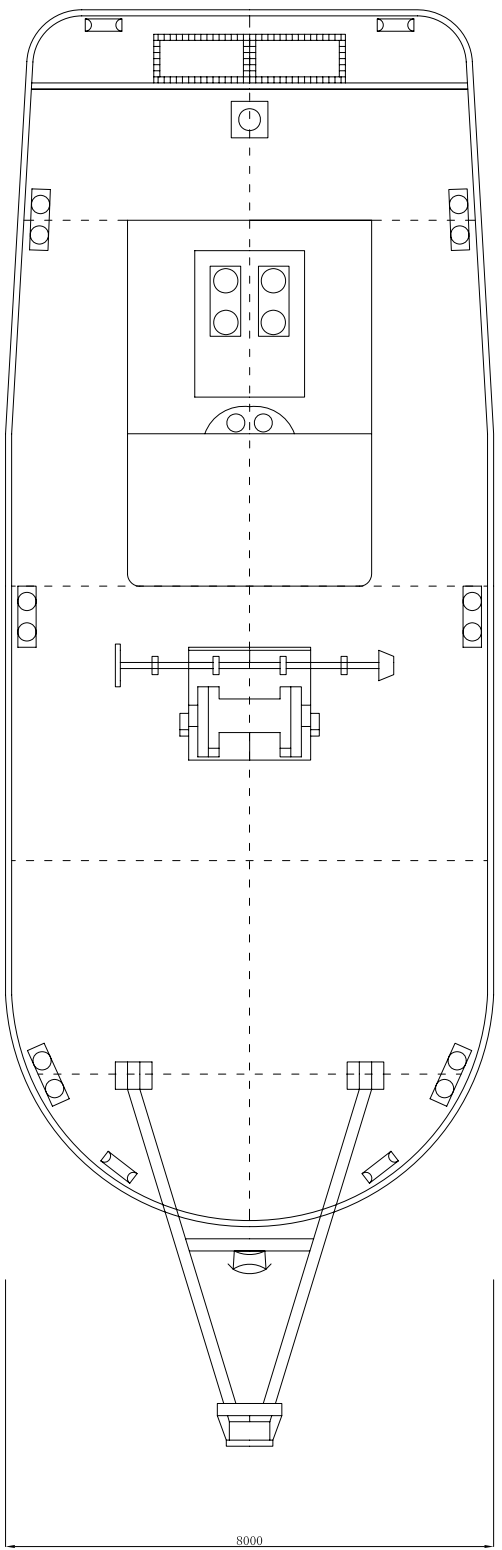

第七長島丸

主要寸法・要目	
総トン数	43t
船体長さ	18.0m
船体深さ	8.0m
平均喫水	2.0m
主機	270ps×2
速り能力	10kt
吊り能力	20t
揚物	10m

揚網船
第七長島丸

株式会社ナガシマ
NAGASHIMA
三浦県桑名市長島町十日外面102番地