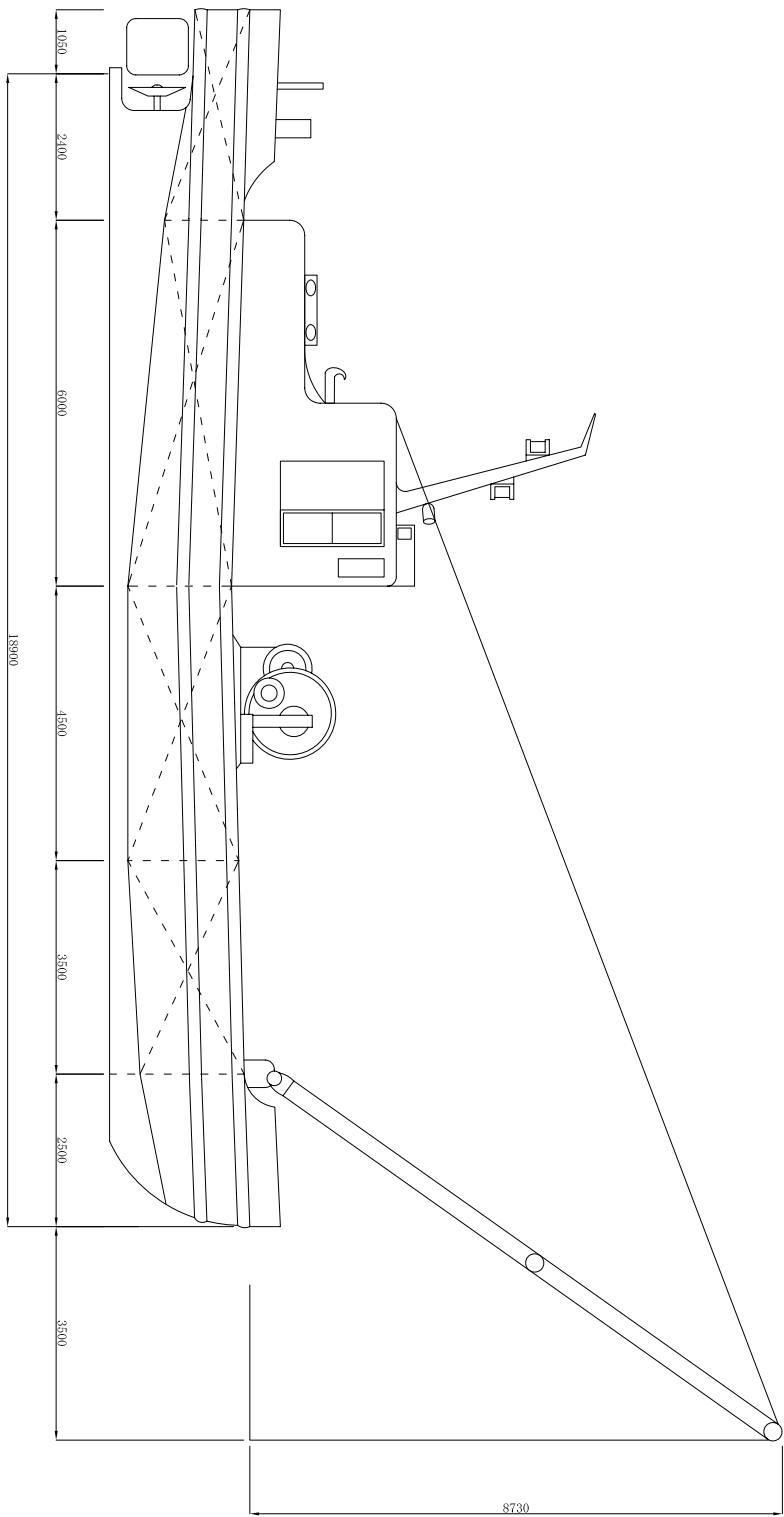

第七長島丸

主要寸法・要目	
総トン数	43t
船体長さ	18.0m
船体深さ	8.0m
平均喫水	2.0m
主機	270ps×2
速り能力	10kt
吊り能力	20t
揚物	10m

揚網船
第七長島丸

株式会社ナガシマ
NAGASHIMA
三浦県桑名市長島町十日外面102番地