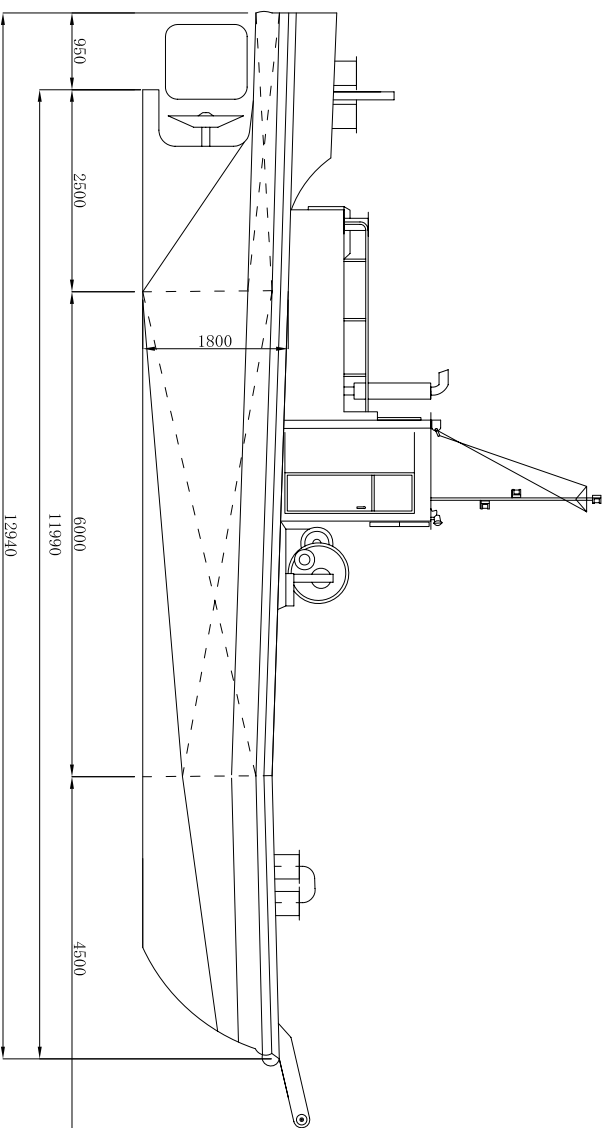

第十二長島丸

主要寸法・要目	
総下ノ数	19t
船体長さ	11.9m
船体体幅	6.5m
船体深さ	1.8m
平均喫水	1.4m
主機	350ps×2
速力	10kt
吊り能力	10t
揚程	6m

揚 錨 船

第十二長島丸

株式会社ナガシマ

NAGASHIMA

三重県桑名市長島町十日外面102番地