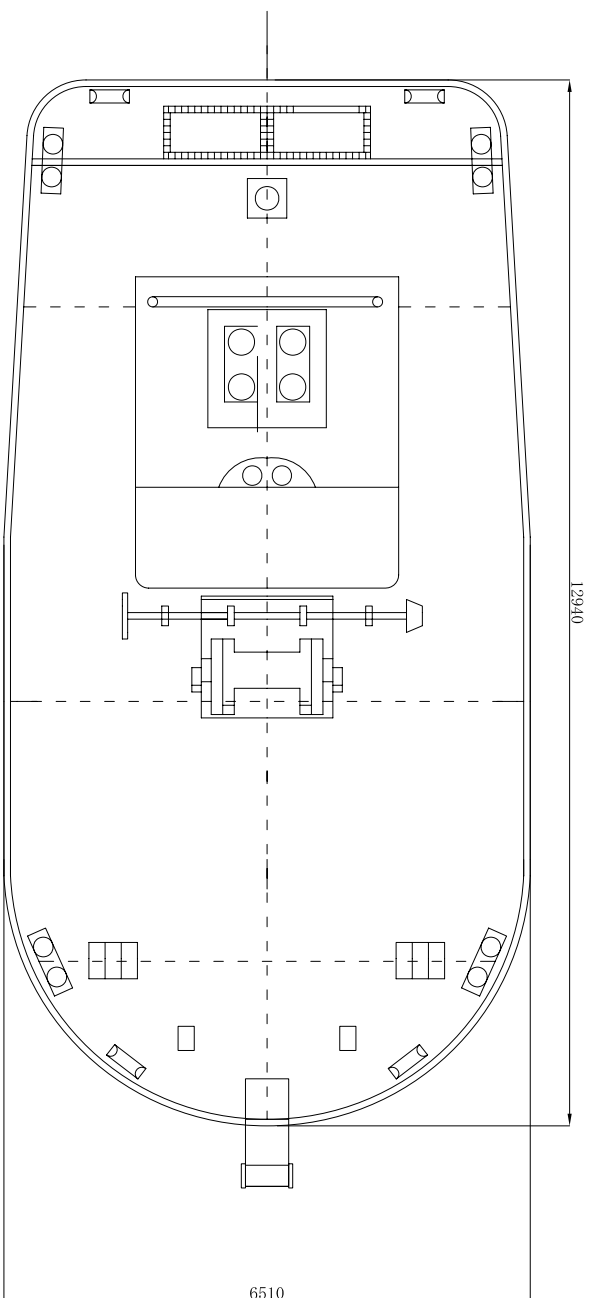

第十二長島丸

主要寸法・要目	
総下ノ数	19t
船体長さ	11.9m
船体体幅	6.5m
船体深さ	1.8m
平均喫水	1.4m
主機	350ps×2
速力	10kt
吊り能力	10t
揚程	6m

揚 錨 船

第十二長島丸

株式会社ナガシマ

NAGASHIMA

三重県桑名市長島町十日外面102番地