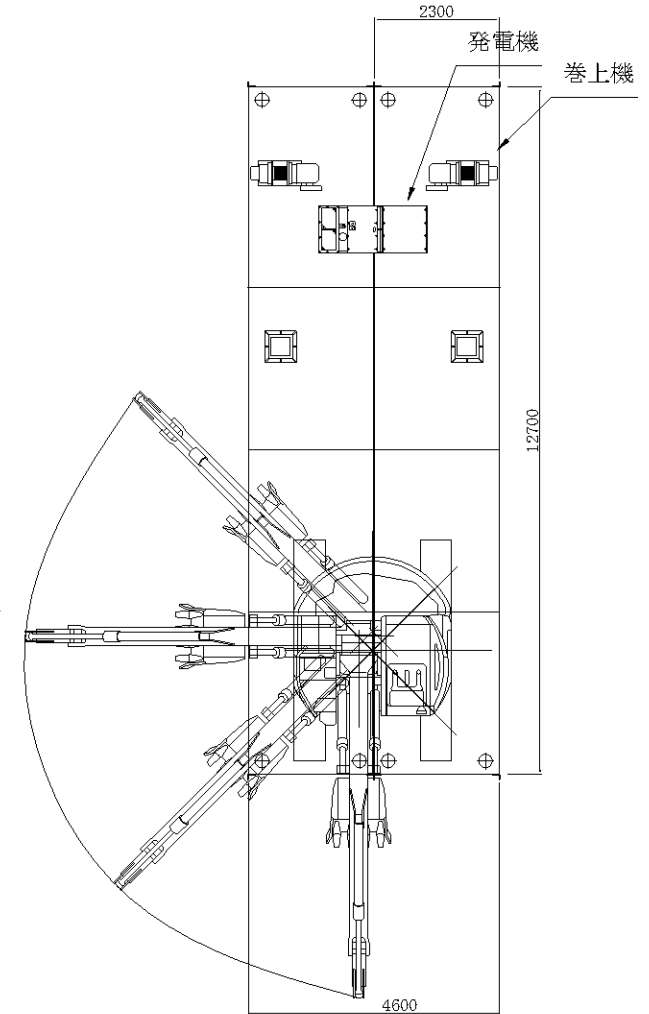

組立台船

(12.5m×2.30m×1.05m)

側面図 (1:100)

平面図 (1:100)

名称	組立台船 (12.5m×2.3m×1.05m)
船名	台船
縮尺	図示
 株式会社 ナガシマ NAGASHIMA	