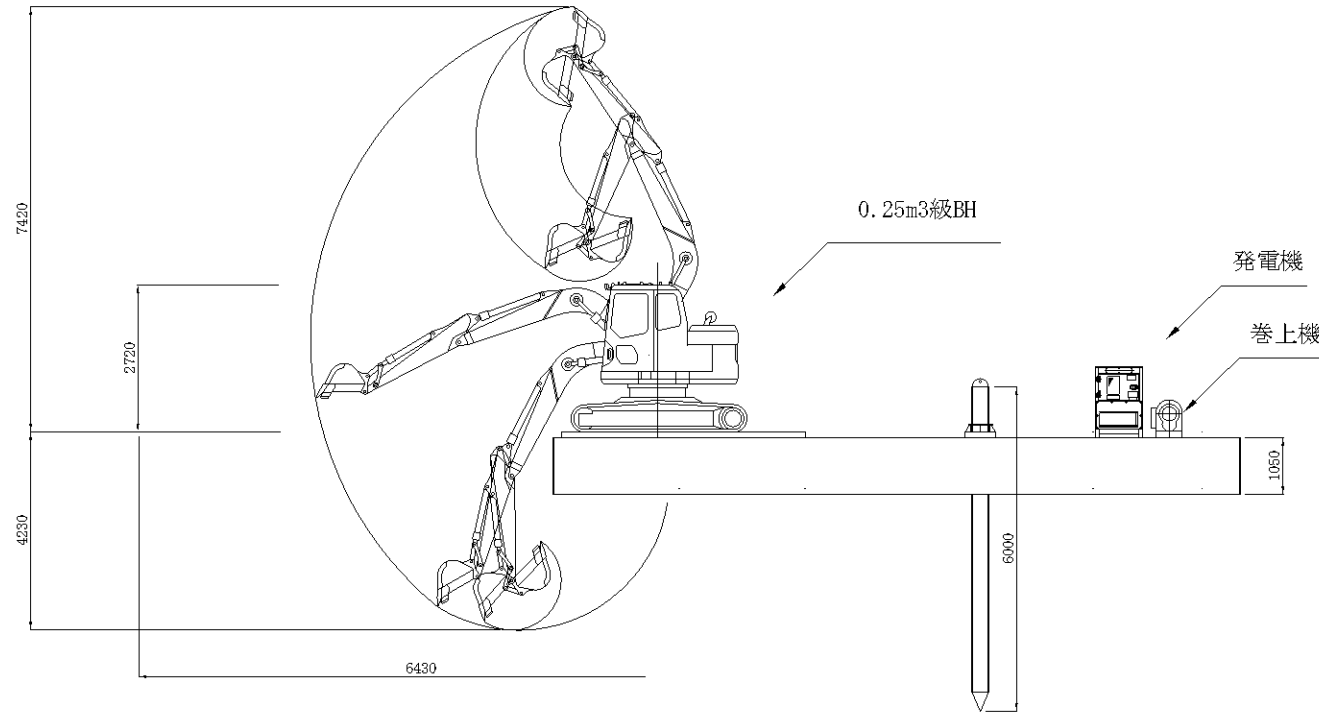

組立台船

(12.5m×2.30m×1.05m)

側面図 (1:100)

平面図 (1:100)

名称	組立台船 (12.5m×2.3m×1.05m)
船名	台船
縮尺	図示
 株式会社 ナガシマ NAGASHIMA	